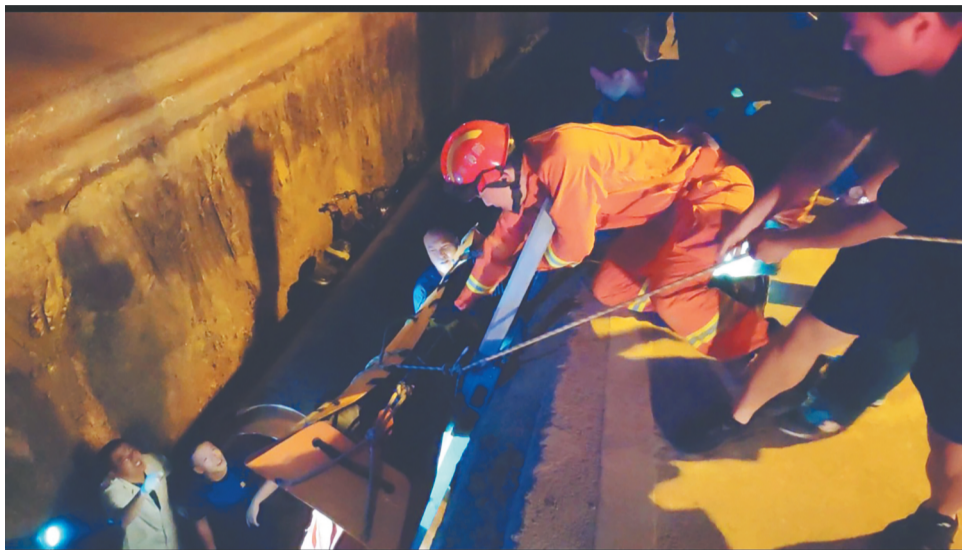

酒后骑车回家 男子掉进4米深坑

消防员连夜施救送医

文/图 记者 任灵芝
见习记者 赵颖慧
通讯员 张玉玺

晨报淄博9月17日讯 深夜，一个深4米的大坑内躺着一名男子。听到呼救声后，过路的群众报了警。消防员赶到现场，发现浑身酒气的男子已经受伤，他们把男子固定在多功能担架上，将男子拉了上来。

9月15日晚上11点左右，在周村区电厂路与丝绸路路口，一男子不慎掉落高温水管施工挖的坑中。淄博市消防支队指挥中心接到报警后，立刻调派淄博市消防支队丝绸路中队前往现场处置。

消防员在现场看到，此处是铺设管道挖出的一个深4米

的大坑，大坑的中间管道已经铺设，还未连接。男子躺在大坑内，旁边还有一辆电动车。消防员通过拉梯下到坑底，发现男子浑身酒气。经过检查，男子摔伤了，无法动弹。

消防员立即把男子抬上多功能担架进行固定，随后在坑底的消防员奋力托举，在上面的消防员使劲拉拽。经过10分钟的努力，该男子被拉了上来。

经过现场120急救人员检查，该男子的肋骨摔断了，已经被送往医院接受治疗。

在此，消防员提醒市民，喝酒一定要适量，而酒后不仅不能驾驶汽车，电动车也不要骑，不要等危险发生了再去后悔。

众人联手将受伤男子拉出深坑。

鲁中晨报 刊登热线：2270700

分类广告

专业招聘

平安银行
●专业办理平安银行房产抵押，贷款利率3-4.7厘，信用贷款5.5-8.5厘。
平安银行渠道招聘业务经理5名，年龄20-40岁，工资待遇5000-8000元。
联系人：张经理15166076555

淄博万科化工有限公司
招聘男性化工操作熟练工，年龄45岁以下，高学历以上，工资4500元以上(保险后)交六险。公司所在地桓台县果里镇。13508940261, 18678198016

●诚聘终身职业经理15898766255
●诚聘门卫、保洁数名13581014888

甲醛祛除
●专业甲醛检测治理13255333159

●皮沙发修复与护理13053335897侯

便民广场

婚介服务

牵手婚恋3189112(李老師)
国庆节前，征婚特大优惠
女24靓丽未婚男31名车豪宅
女29朴实打工男37未硕士车房
女32金融总监男49丧老总车房
女48两房上门男55离企业法人

牵手婚恋3173117(孙老師)
牵手婚恋座落于高新区鲁泰大道
与柳泉路口东北角金大厦B座
405室由热心红娘孙老师主办，本店
遵循真情服务诚信是金的服务理念
为广大单身朋友服务，欢迎咨询

寻梦缘3170029婚介交友
女51有一女已婚有房可居女方
女64退无负担女68有房来去可

缘诚婚介●正规无托15963318816
女33未银行上班男28条件优秀
女55离漂亮退男59国企条件优

今之约婚介18364388697
女58丧退独居，寻人品好，地不限
女69丧退独居，寻身体好，居女方

便民 心理服务：2221234 车险审车：3583003
服务 淄博市社保热线：12333 鲜花预订：3166815

好当家 海参 连续11年 有机认证
喜迎国庆 团购特惠
即食海参礼盒
淡干海参礼盒
海鲜大礼包
另有燕窝、红酒、茶叶等福利礼包首送
张店联通路明涛街路口北360米路西
团购热线：18653323533

专业招聘

淄博中学食堂诚聘
◆面食工数名，月薪3000以上
◆面点工数名，月薪3500以上
◆切配工数名，月薪2400以上
◆厨师数名，月薪3000以上
包吃住月休4天，工龄补贴假期补助，法定节假日带薪休假。(8月25日报到，可提前电话报名)地址：张店中润大道295号(156路157路公交可直达)。
联系人赵经理：17615771526

医疗招聘

●诚聘中医或中医证6127818
●聘大夫兼职15069331629

家具护理

●皮沙发修复与护理13053335897侯

婚介服务

牵手婚恋公司总部2186111
服务规范的大型婚恋连锁公司
女28在编教师女30离漂亮车房
女39城乡不限女48两房不图钱
女52教师贤惠男31未老总车房
男45机关车房男55董事长品优
进店免费查询、诚招各地加盟

七姐婚恋信息咨询2775779
诚信服务，拒绝婚托业务
女26岁公务员女34岁培训师
女27岁公安女28岁职业医生
男31岁公务员男37岁私企总
男33岁私企老总男47岁公安

喜鹊婚介8301365工会干部办
女24教师 女42个体车房带女孩
男28军官 男63丧偶教师退车房

个人征婚

物业广场

土地出租

土地、厂房出租
人民路与东四路东南角，独立院落、车间、厂房对外出租，租金便宜，价格面议。
电话：13754778878 王经理

园林土地出租

城郊地80亩，种植，园林，花卉，整、零租均可，水、电，交通方便。电话：13220695555

土地出租

桓台县果里镇土地，面积40亩，工业用地。如长期租赁，可根据租赁方要求新盖厂房，可分割出租。价格面议。电话：13964483433

办公楼租售

晨报大厦南裙楼出租
一至三层约900平火炬公园东邻，中润大道柳泉路路口黄金旺段，交通便利，设施齐全，停车方便，价格面议，非诚勿扰13905332988

办公楼出租。二层沿街办公楼
出租480平，高新区万杰路中段，年租15万。电话15653319581

上海路北首沿街出租(无转让费)
出售，价位位置好！13953311626

房屋租售

售华侨城全新毛胚房145平，一楼带花园40平，198万，紧邻新玛特欢乐堡13953302163

婚介服务

牵手婚恋2803359征婚信息
汇美领域(谢老师、贵老师)
女31未婚出版社 女54离有车有房
女48丧有车有房 女55个体有店面
男33研究生教师 男22销售有车房
男48离警察车房 男50机关有车房

牵手婚恋3156117(苏老师)
柳泉路与联通路口，洲际中心B座506室 由红娘苏老师主办
本店以诚心做事认真做人的宗旨
为广大单身朋友服务欢迎咨询！
一所报名 多所服务 尽快脱单

厂房租售

厂房出租：13589582999
●淄博高新区民祥路青龙山路口钢结构车间700平，大功率变压器
●独院场地2000平 ●高新区金晶鲁泰大道路口沿街场地500平

厂房出租

全新钢结构车间长90米，宽51米，4830平，含办公室独院，开发区花山路与民和路口往东260米路南。电话：13964472260

场所租售

整体出租出售●淄川双沟交警队斜对面6层楼12000平●山泉路旺段新建4s店出租带院●张店齐林家园内幼儿园带租金出售3层1800平带院13355235168

办公楼厂房出售

中心路与裕民路附近，土地面积18300m²，办公及厂房面积11400m²，证件齐全。电话：15953353012 崔经理

旺铺租售

桓台长途汽车站沿街二楼三
楼整体出租房间20余间，面积1500平，适用于旅馆、培训班、养老院、办公等，交通便利，院内大停车场，价格面议。电话：13853304004黄经理

铁路沿街旺铺出租

临淄牛山路黄金旺段，沿街二层旺铺两处，面积为116平，275平，租期1年，适合办商药店店家具店等2585811, 2585977

搬家服务

展鹏同城专运：18816196913
物流提送货，门头、市场送货，个人搬家，企业车间仓储车队搬运
●利民搬家●工商注册2885790
个企搬家●长途专运●空调移机
●好顺搬家 搬家好顺6070127
●顺丰专业搬家2092211
●老兵搬家正规工商注册3121108
●创新搬家2882078长短途搬运
●好日子搬家2111477可查114搬ATM
●老伙伴长短途搬家1594906822

金秋买海景房吧 金秋旅游啦