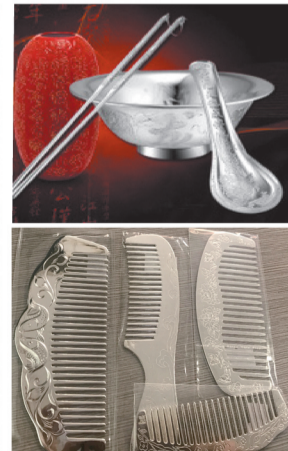

纯净蜜源的延安洋槐蜜呈水白色,品质纯净,味道纯正,是大自然赐予的天然美味。

特惠: **168元/2.2kg** 买一大瓶赠土蜂蜜一瓶

特惠: **76元/1kg**

2020年日照绿 露天春茶新鲜上市

真正实现从茶园一步到茶杯,让淄博广大市民喝到纯正正宗的日照春茶!一斤也是批发价!

纯银手镯

5.6元/克

●晨报店(柳泉路晨报大厦一楼大厅电梯口右拐109室) ●金晶大道店(共青团路与金晶大道路口南30米路西联通公司门口) ●淄川店(吉祥路公安局对面农村商业银行北20米) ●桓台店(温州商城西,张北路与镇南大街路口西200米自来水公司对面)