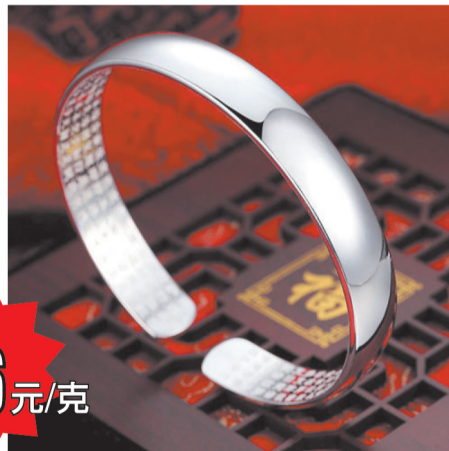

纯净蜜源的延安洋槐蜜呈水白色,品质纯净,味道纯正,是大自然赐予的天然美味。

特惠: **168元/2.2kg** 买一大瓶赠土蜂蜜一瓶

特惠: **76元/1kg**

2020年日照绿 露天春茶新鲜上市

真正实现从茶园一步到茶杯,让淄博广大市民喝到纯正正宗的日照春茶!一斤也是批发价!

纯银手镯

5.6元/克

●晨报店(柳泉路晨报大厦一楼大厅电梯口右拐109室) ●金晶大道店(共青团路与金晶大道路口南30米路西联通公司门口) ●淄川店(吉祥路公安局对面农村商业银行北20米) ●桓台店(温州商城西,张北路与镇南大街路口西200米自来水公司对面)