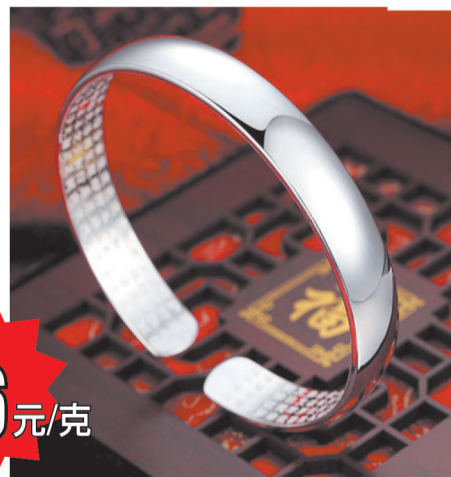

正宗文山三七现场挑,质量让你看得见。这次活动将采取散装模式,把不同价位、不同品种的三七摆在现场,现场挑选现场称重,然后再进行包装。工作人员介绍,有了这些措施,可以让大家由里到外都能看个明白,同时也能明白“物美价廉”这个道理。

鲁中晨报·鲁臣商城向淄博市民友情提示:正宗文山水洗春三七,药力强劲,完全干透,表面饱满、好看,洁净,打粉后口感好,品质有保障,吃真三七,买好三七就到鲁中晨报·鲁臣商城。

温馨提示:本次活动买够一年量精品春三七,可免费分期来打粉还免费补齐损耗。

纯净蜜源的延安洋槐蜜呈水白色,品质纯净,味道纯正,是大自然赐予的天然美味。

特惠: **168元/2.2kg** 买一大瓶赠土蜂蜜一瓶

特惠: **76元/1kg**

2020年日照绿 露天春茶新鲜上市

真正实现从茶园一步到茶杯,让淄博广大市民喝到纯正正宗的日照春茶!一斤也是批发价!

纯银手镯

5.6元/克

●晨报店(柳泉路晨报大厦一楼大厅电梯口右拐109室) ●金晶大道店(共青团路与金晶大道路口南30米路西联通公司门口) ●淄川店(吉祥路公安局对面农村商业银行北20米) ●桓台店(温州商城西,张北路与镇南大街路口西200米自来水公司对面)