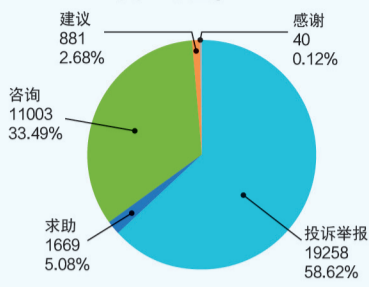

### 来电类别统计

受理总量: 32851

### 受理类型统计

受理总量: 34408