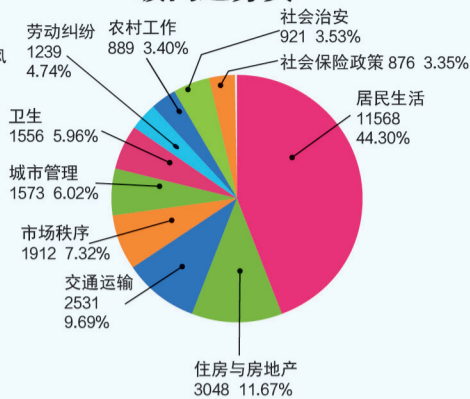

二级问题分类 (前十)

我家的自来水为啥又刺鼻又浑浊

市民拨打12345反映 物业联合供热企业查处违规安装换热器行为

主办单位: 淄博市政府市民投诉中心 大众日报淄博融媒体中心

淄博1月11日讯 一个个电话,一件件转办,12345政务服务热线用贴心的服务将矛盾化解在基层。上周,12345政务服务热线继续以解决好市民投诉热点问题为突破口,不断规范办理流程,及时受理,快速办结,赢得市民好评。

1月11日,最新动向发布,淄博12345政务服务热线作为连接政府和市民、企业的一条沟通线、暖心线,继续解民忧、听民意:慢性病患者购药困难,相关部门积极协调解决难题;家中自来水出现异味,积极协调解决。

上周按期办结率98.29%

1月4日至1月10日,淄博12345政务服务热线共受理市民投诉举报、求助、建议、咨询等类电话34408个,当场答复19631件,转办14777件,电话接通率

各区县、功能区一周办结量与一次办结率

(1月4日至1月10日)

序号	单位名称	办结量(件)	一次办结率
1	临淄区	1486	83.92%
2	淄川区	1641	82.69%
3	沂源县	695	82.59%
4	张店区	1497	79.69%
5	桓台县	940	77.98%
6	高青县	469	77.61%
7	淄博经济开发区	339	75.81%
8	周村区	727	75.79%
9	博山区	944	75.21%
10	高新区	674	73.00%
11	文昌湖区	108	59.26%

99.34%,按期办结率98.29%。

反映的热点问题主要集中在城市综合、社会事业、城乡建设、经济综合、人力资源保障、三农问题、自然资源、政风行风等方面。

供暖方面,主要是上周经历寒潮天气,淄博部分地区出现有气象记录以来同期最低温度,市民对室内温度不达标等问题反映较为集中。用水方面,主要是低温导致供水管道冻裂,供水企业、物业、住户维修不及时,部分小区出现停水等问题。卫生疫情方面,主要是受河北等地疫情影响,

有关疫情防控类咨询和群众举报猛增。治安管理方面,主要是临近年底人流量增大,各店铺宣传力度加大,出现高音喇叭噪音扰民问题;不文明养犬、遛狗不牵绳问题居高不下。国土资源方面,主要涉及不动产证无法办理、无手续违规占用耕地建设建筑物等。房地产施工质量方面,主要涉及房屋质量存在问题、装修不达标、小区设计有缺陷等。

积极协调解决居民难题

冬季取暖也要符合环保要求,禁止燃煤区请不要烧煤。淄川经济开发区钟楼村有村民反映,该村周边饭店、诊所及商铺使用燃烧煤炭的方式取暖,要求核实是否符合环保取暖要求。接诉后,淄川经济开发区管委会派出环保工作人员、城管综合执法局执法人员、社区工作者,以及环保局执法人员共同对该村周边进行检查。经查,钟楼周边店铺确实存在使用蜂窝煤炉取暖现象。淄川区“禁燃区”范围为:北至眉山路,东至聊斋路,南至南外环,西至张博路、将军路一张博附线一松龄西路一大钟街围成区域。钟楼周边店铺在“禁燃区”范围内,开发区城管综合执法局执法人员已现场要求使用燃煤灶、煤球炉的商户在1月28日前自行拆除并整改完毕。

慢性病患者购药困难,相关部门积极协调解决难题。博山区一市民拨打12345政务服务热线反映,他及其家人为慢性病患者,签约医院为博山区医院,近期多次前往该院购买治疗所需的药品均断货,影响后期治疗。接诉

后,博山区卫生健康局与投诉人和博山区医院取得联系,对给投诉人造成的不利影响表示歉意。博山区医院药剂科积极联系药品进购事宜,并承诺一周之内将患者所需药品采购到位,切实满足患者购药需求。

家中自来水出现异味,原来是这个原因。家住中润大道瑞丰苑小区北区的一名市民拨打政务服务热线反映,自10月中旬开始,其家中自来水出现刺鼻气味且水质浑浊,怀疑个别住户违规使用换热器,暖气管道中的水流入自来水管导致水污染。接诉后,所在小区物业在各单元张贴“严禁私自安装换热器”的通知,并联系供热企业稽查人员共同进行检查,对违规安装换热器的住户按照《供热条例》进行处理,责令其限期自行拆除。

大众日报淄博融媒体中心记者 赵志斌 刘文思

为读者揭秘作品背后的乡土情结

淄博市地域文学创作座谈会明天举行

淄博1月11日讯 淄博作家们是如何描写家乡的?他们又是如何在作品中使用自己家乡的俗语和方言?淄博特殊的人文环境对他们的作品有哪些影响?1月13日,一场关于地域文学创作的

座谈会,将在淄博市新华书店三楼举行。

日前,“书香淄博·全民阅读淄博好书榜”评选活动已经圆满结束。通过作家说书、专家评审等环节,评出89部好书,并进行

了广泛宣传。这些作品也是淄博图书出版的一个缩影,从中可以充分展现淄博地域文化特色的内涵。

1月13日,将邀请淄博市作家协会主席宗利华,淄博市作家

协会主席团成员巩本勇,中国作协会员刘培国,中国作协会员路玉荷,山东省作家协会会员翟焕远等淄博本地著名作家,由他们从入选作品入手,谈谈自己的创作中有哪些淄博的地域元素。同

时,他们也会根据自己的创作经历,向大家介绍地域文化特色对自己创作的影响。

本次座谈会,将通过网络进行录播,届时请大家关注大众日报淄博融媒体中心发布的相关信息,收看你喜欢的作家讲座。

本次“书香淄博·全民阅读淄博好书榜”活动由中共淄博市委宣传部、淄博市文学艺术界联合会、淄博市社会科学界联合会、淄博市文化和旅游局、淄博市齐文化研究院、山东新华书店集团有限公司淄博分公司和鲁中晨报社共同主办,淄博市作家协会和淄博市图书馆共同协办。

目前,入选作家的证书已经准备好,请各位入选的作家持有效身份证明,在1月13日之后,到新华书店领取你的证书。

大众日报淄博融媒体中心记者 李波

感受天气 关注生活

微动力新生活

及时收取最新天气资讯 了解最新天气

如何关注微信:

方法一: 打开微信 新朋友 添加朋友 扫一扫

方法二: 打开微信 新朋友 添加朋友 搜公众号: 淄博气象