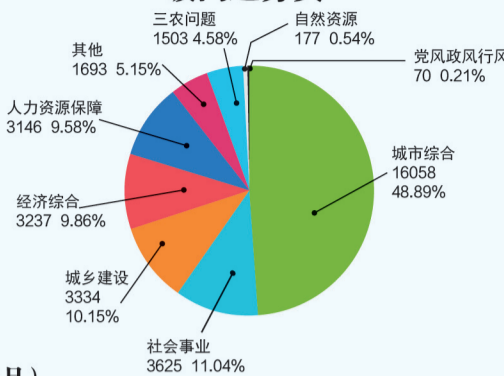

淄博 12345 政务服务热线受理情况 (1月4日至1月10日)

一级问题分类