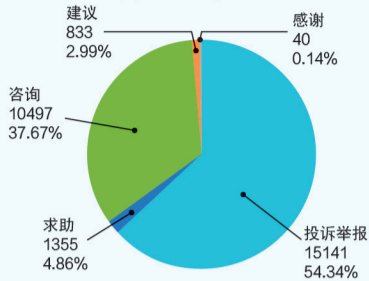

### 来电类别统计

受理总量: 27866

### 受理类型统计

受理总量: 29773