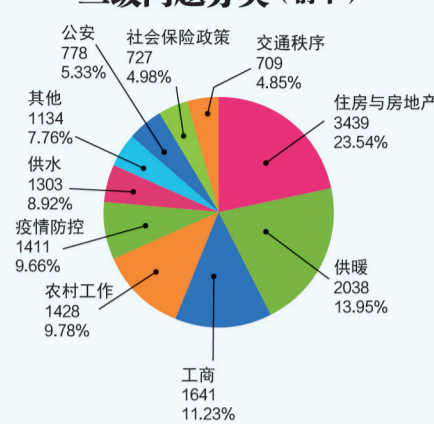

二级问题分类 (前十)