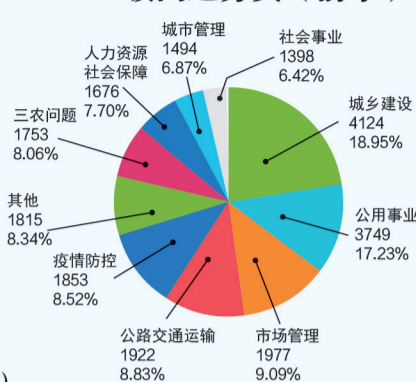

### 来电类别统计

受理总量: 27866

### 受理类型统计

受理总量: 29773

### 一级问题分类 (前十)