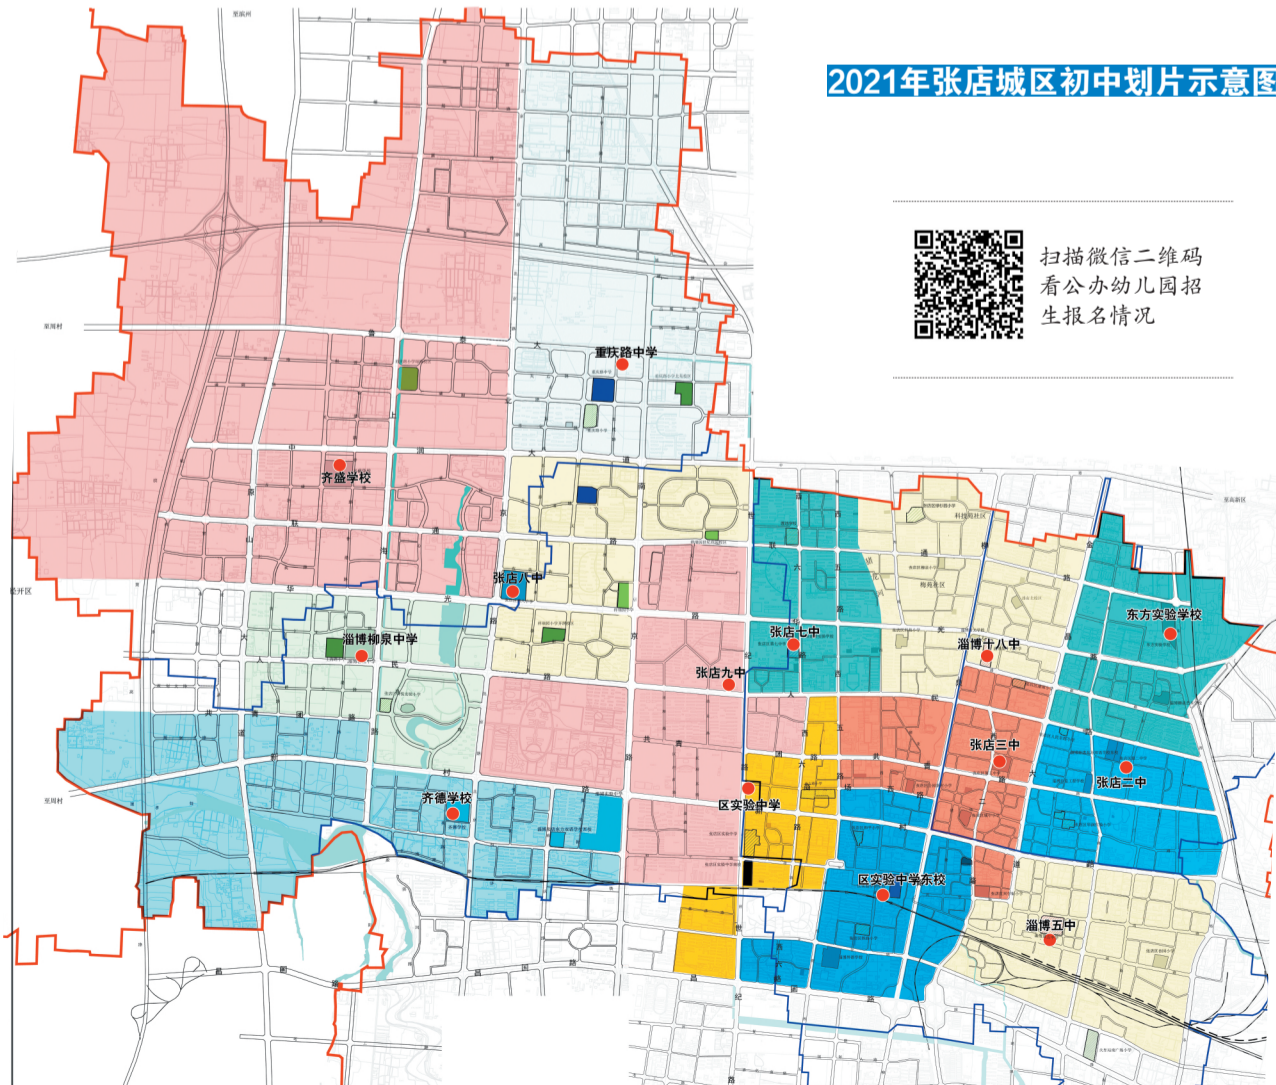

2021年张店城区初中划片示意图