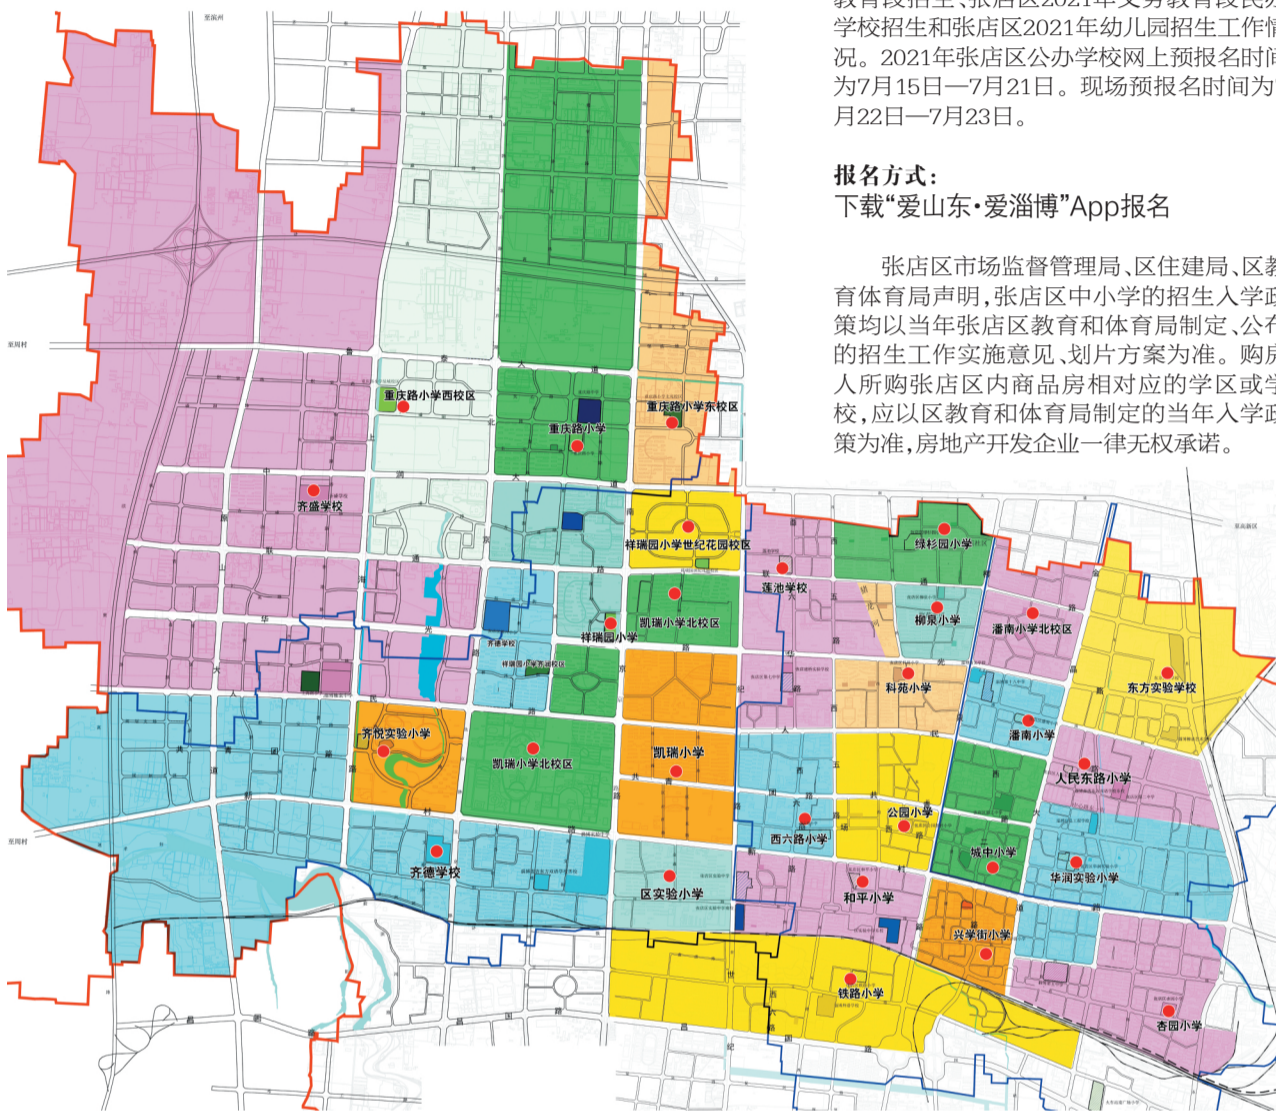

张店中小学划片公布 今起网上预报名

绿城西小学提前招生 北苑小学、重庆路中学投用并招生

2021年张店城区小学划片示意图

淄博7月14日讯 今天,张店区教体局举行“2021年张店区中小学、幼儿园招生工作”新闻发布会,会上介绍了张店区2021年义务教育段招生、张店区2021年义务教育段民办学校招生和张店区2021年幼儿园招生工作情况。2021年张店区公办学校网上报名时间为7月15日—7月21日。现场预报名时间为7月22日—7月23日。

张店区义务教育段区外户口报名条件:张店区外户籍人员同住子女达到入学年龄需进入小学(出生日期为2014年9月1日至2015年8月31日适龄儿童)、初中起始年级学习的,需在张店区有合法固定住所,夫妻双方至少一方在张店区合法务工。

家长可通过手机下载“爱山东·爱淄博”App,以学生父母一方(优先用划片的房产所有人一方)或其他法定监护人的资料注册并登录张店区中小学招生平台,按照要求实行网上报名。符合入学条件的入学学生8月21日—23日登录张店区中小学招生平台查看录取情况,根据平台提示时间到学校报到。

新校招生:
北苑小学投用招生 绿城西小学提前招生

原户籍在张店区,后划转到经开区的相关区域的住户子女仍按照张店区户籍划片入学。淄博经开区区域内学校按照张店区招生实施意见执行。在2021年秋季开学前(8月31日前)已在张店区购买住宅的中埠镇户籍子女既可以选择在张店区划片入学,也可以选择到高新区入学。2021年9月1日后在张店区购房的中埠镇户籍的居民子女不再享受张店区划片入学政策。

祥瑞园小学齐润校区继续招收祥瑞园小学片区内的一年级新生,由祥瑞园小学根据学校实际情况按照相对就近的原则确定具体招生范围。祥瑞园小学一年级新生继续到世纪花园校区借用校舍一年;张店七中初一年级新生继续到东方实验学校借用校舍一年;北苑小学(重庆路小学东校区)投入使用并招生,划片范围为南京路及延长线以东、世纪路以西、中润大道以北的张店区地域。

绿城西小学(重庆路小学西校区)提前招生,由重庆路小学代为编班,教育教学管理,该校校区投入使用后迁回,划片范围为上海路以东、北京路以西、联通路以北的张店区地域。重庆路小学划片范围为北京路以东、南京路及延长线以西、中润大道以北的张店区地域(含橡树湾、凤凰国际小区),2021年重庆路小学片区内一年级新生人数预计远超学校的容纳能力,需全部到重庆路中学借用校舍一年。重庆路中学投入使用并招生,划片范围为北京路以东、世纪路以西、中润大道以北的张店区地域。柳泉中学实行划片招生,划片范围为原山大道以东(含房镇镇高西村)、北京路以西、华光路以南、共青团路以北(含齐悦国际小区)区域。新华学校2021年的招生片区并入华润实验小学。