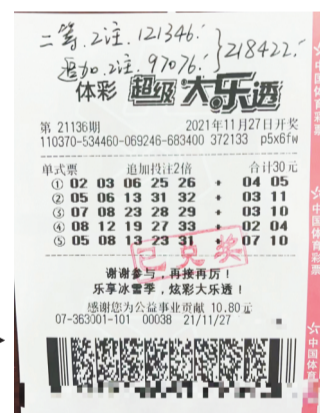

责人吕某、李某也先后被公安机关带走调查。 吕某的代理律师称,如果吕、李二人生产、销售不符合安全标准食品罪成立,会被判处3年以下有期徒刑或者拘役,并处罚金。

网约车新规来了 平台要合理设定抽成比例上限并公开发布

据新华社北京11月30日电 个别网约车平台抽成高、随意调价,诱使驾驶员超时劳动、疲劳驾驶等问题出现,这是社会公众十分关注的话题。记者11月30日从交通运输部了解到,各地相关部门要督促网约车平台企业加强与经营服务所在地工会组织、行

业协会的沟通协商,合理设定抽成比例上限并在移动客户端和媒体上公开发布。 交通运输部等部门近日联合印发的《关于加强交通运输新业态从业人员权益保障工作的意见》中提出完善平台和从业人员利益分配机制,各地相关部门要

督促网约车平台企业向驾驶员和乘客等相关方公告计价规则、收入分配规则,每次订单完成后,在驾驶员端应同时列明订单的乘客支付总金额、驾驶员劳动报酬,并显示乘客支付总金额减去驾驶员劳动报酬后与乘客支付总金额的比例(俗称“抽成”),保障驾驶员

知情权和监督权。督促网约车平台企业在确定和调整计价规则、收入分配规则等经营策略前,公开征求从业人员代表及工会组织、行业协会的意见,并提前一个月向社会公布。 据交通运输部有关负责人介绍,意见还从支持从业人员参加

社会保险、保障从业人员合理劳动报酬、保障从业人员获得合理休息、改善从业环境和工作条件、加强对从业人员的人文关怀及促进网约车平台企业合规发展、维护公平竞争市场秩序、畅通投诉举报渠道等多方面加强交通运输新业态从业人员权益保障工作。

坚持就会有惊喜 淄博购彩者喜获大乐透奖金21.84万元

11月27日,中国体育彩票超级大乐透第21136期开奖,开奖号码前区为:08、12、19、27、33,后区为:02、05。淄博购彩者杨先生(化姓)喜中追加二等奖2注,奖金218422元。

11月29日上午,杨先生与妻子来到淄博市体彩中心兑奖室兑奖。据杨先生介绍,他是中国体育彩票的铁杆粉丝,尤其喜欢大乐透,已经坚持购买很多年了。“有时候机选,有时候自选,这次的彩票

是机选的。我觉得不管是机选还是自选,中奖率都是一样的。唯一不同的是,自选会有更多的参与感。”杨先生说。 杨先生的妻子一边办理兑奖手续,一边开玩笑说:“早知道中奖,应该多买几点的,哈哈!他虽然每期都买,但每次都买不多,大多数时候就买个十几块钱的。这次算是多的,买了两倍,当时我还埋怨他买的少,没想到竟然中奖了。唉,你说我咋没鼓励他多买几倍呢?”

在说说笑笑中,夫妻二人办理完成兑奖手续,杨先生感慨:“坚持买大乐透这么多年,第一次中这么大的奖,很开心!虽然我一直都是秉着做公益的原则购买体彩,但当大奖降临在我身上时,我也真觉得这么多年的付出是值得的,总之,坚持就会有惊喜吧!” (清水)

公告挂失寻人 24小时手机/微信:15253311449 全市联动 0533-3595671 挂失声明 淄博兴龙汽车租赁服务有限公司丢失公章、财务章、法人章,声明作废。 淄博高老庄食品有限公司丢失食品生产许可证正、副本,证号:SC10437030100232;丢失明细表,声明作废。 淄博王东社区现代物流有限公司丢失道路运输证,证号:370301304969,声明作废。 张霞、陈静波丢失房款、储藏室收据,号码:2309119,总额:171607元,声明作废。 友情提示:本版信息仅为持证人的单方及形式发布,不作为最终有效法律认定、不作为相关责任的依据。以具有管理权限的行政管理部门或主体对其的业务审核认定为准。

分类广告 厂房出租 高新区民祥路与青龙山路口钢结构厂房1200平,1600平大功率变压器,电价低。联系电话:13589582999 办公场所出租 位于开发区科技工业园黄金旺段办公楼900平,水电齐全,交通便利。价格面议,非诚勿扰:13583333543 在桓台县果里镇东边村有厂房十二间,场地三亩,靠金晶大道。电话:13853372025 龙喜岩泉 天然深山泉水 健康生活源泉 电话 13864455226

旧货回收 同力高价回收 13287895088 酒店饭店茶楼桌椅,所有设备,办公家具,仓库积压品。 汇赢高价回收 1585338853 酒店饭店厨房设备,桌椅板凳,空调,办公用品,仓库积压等。 整体转让 张店民营医院跟养老院整体转让。联系电话17864319806 空调维修 兴旺空调移机 8775858 ●充氟●维修●高价收售二手空调 格力美的空调维修,移机加氟●高价回收3017028 ●美的空调顺心专卖●以旧换新移机●维修●回收13053317685 五常大米 用粮心 做膳事 团购优惠 诚招合作代理商 电话:3100009 18553303119 地址:张店联通路橡树湾市直二幼对面

装修装饰 大自然全屋吊顶 15965531658 婚介服务 牵手婚介、交友总部2186111 二十四年品质、国家工商注册 荣膺全国婚介讲诚信先进单位 数万名未婚、离异、丧偶会员 可征婚交友、可做保姆式老伴 会员详细资料请到店免费查询 单身免费登记、诚招各地加盟 一见钟情婚介5200800 真诚交友 正规对象,正规征婚,正规交友 女29未漂亮教师 女57离房产多金 女69离退休三房 男72离退休过万 月亮船婚介交友中心2180054 男64退 男44老板 男32事业 女32未 女39可上 女58退 男34老师 喜桥婚介8301365 工会干部办 女38公务员 男34事业在编 女56教师退 男70公务员退 鲁中晨报·鲁臣商城 本月钜惠 25头三七 169元/斤 30头三七 149元/斤 40头三七 136元/斤 咨询热线:2271234,8071699

杏山北陵公益性公墓 位于文昌湖旅游度假区东岸,是经民政部门批准建立的正规公益性陵园。 现面向社会诚招有志之士加盟,共谋发展。 地址:淄博淄川经济开发区 杏山 服务热线:0533-5205488,5419559 驾照培训 汽车 摩托车驾照培训·标准场地 拿证快服务好价格优15244166777 鲁中晨报·鲁臣商城 乡村振兴服务平台 ●柳泉路晨报大厦一楼109室 ●淄川吉祥路公安局对面 农村商业行北20米 ●柜台张北路与镇南大街路口西200米自来水公司对面

老年公寓 山铝老年公寓●市十佳老年公寓 环境优●价格优●冷暖中央空调干净 卫生间企办2945919/2935566 福恩老年公寓·免冬季取暖费 周边银行医院超市·省服务行业诚信先进单位·新村东路1324537018 张店莲池老年公寓办养老儿女放心 收自理不自理老人 13589537473 ●龟虽寿健康街老年公寓 ●区中医院对过13953343633 松鹤林老年公寓13287079878 ●老有所依●老人舒心●儿女放心 ●王舍老年公寓●开业可享优惠 18560939889·13173415588 礼品回收 专业回收 15588880139 ●新老茅台●名酒●积压陈酒 高价回收 13053357400 ●烟酒●老酒●购物卡

旧货回收 高价回收各种旧货 15864492722 上门回收饭店酒店桌椅板凳,家电,空调,废旧设备,仓库积压电线电缆。 ●山东瑞沃再生资源回收● 电机变压器,配电箱,电缆制冷设备化工设备,不锈钢废铁,仓库积压,厂矿拆除等13054858059 专业拆除旧货回收 13475552258 高价回收酒店用品,家电,铁锅铝,电缆,变压器,工厂设备,清理仓库积压品 专业防水 淄博锐源防水 13864395138 专业防水 标准化施工 质量保证 专业承接各种防水堵漏工程 ●屋面防水●彩钢瓦防水 卫生间、车库堵漏13475522272 ●诚信专业防水堵漏15866286629 管道疏通 高压水疏通大管道汽车抽泥浆化粪池。15269393588 2886572 搬家服务 ●创新搬家2882078长短途搬运 水电暖改装 ●专业水电暖维修安装8820185 机械制造 ●龙门铣、镗床、铆焊加工15166075999