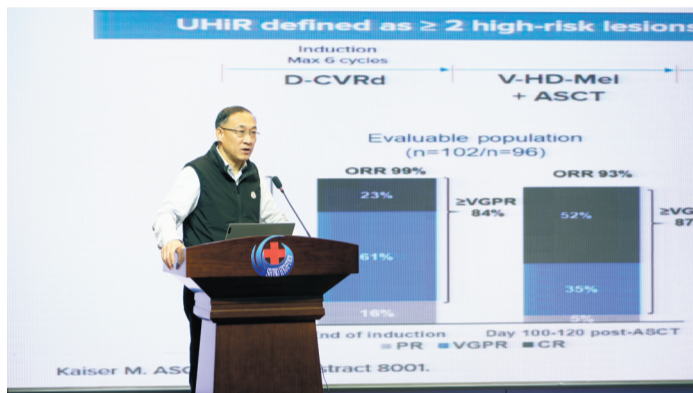

在内容和质量确保不变的前提下,本次大会采取“四会合一”、“线上线下相结合”的形式召开,多位国内著名专家就血液病诊疗技术国内外最新进展、国内外生物治疗发展趋势、肿瘤的生物治疗、再生医学与器官修复等内容进行高水平的前沿讲座。各级医疗卫生机构从事血液病专业、普内科、肿瘤科、康复科医护人员,生物治疗及血液病实验室相关工作人员与专家展开面对面学术交流,学术氛围浓厚。

干细胞是一种未充分分化,尚不成熟的细胞,具有再生各种组织器官和人体的潜在功能,故被医学界称为“万能细胞”。今年,世博高新医院引进淄博市名医、山东省专家毕作木教授作为医院血液肿瘤科和干细胞实验室的首席专家,为医院的血液肿瘤科和干细胞实验室等相关科室发展注入新的活力,致力于为淄博市乃至鲁中地区的老百姓提供新的治疗、新的服务。

世博高新医院于2017年正式开诊,近5年来,医院的全体同

仁在北京世博金都医药科技发展有限公司董事长、淄博世博高新医院董事长兼院长阎敬武的带领下,秉承“一切为了病人 生命只有一次 不惜一切代价 托起生命太阳”的世博崇高理念,医院建设急重症一体化中心、肿瘤整合临床医学中心、骨科临床医学中心、外科临床医学中心、心脑血管临床医学中心以及中西医结合临床医学中心为特色科室。

学科建设方面,医院卒中中心2021年实现平均DNT时间(急性缺血性卒中患者入院到实施静脉溶栓的时间)在30分钟内,最快的DNT时间达到了15分钟。在肿瘤临床医学中心方面,医院出现新的突破,以化疗、放疗、肿瘤介入、生物治疗、中医康复为主要诊疗手段,成立肿瘤整合临床医学中心。

大众日报淄博融媒体中心记者 翟咏雪 徐晋 通讯员 于雪松

淄博世博高新医院副院长毕作木在大会闭幕式上讲话。

山东大学齐鲁医院血液科主任王鲁群进行学术演讲。

又一老年病盯上小年轻 耳朵拉响的警报声别不当回事

有时像蝉鸣,有时如雷声,有时仿佛是昆虫嗡嗡振动翅膀……别误会,这不是在描写大自然,而是在形容耳鸣。它是在没有外部声源的情况下,耳内或颅内产生嗡嗡、嘶鸣等各式异常声响。这种多见于中老年人的病症,已经盯上了年轻人。