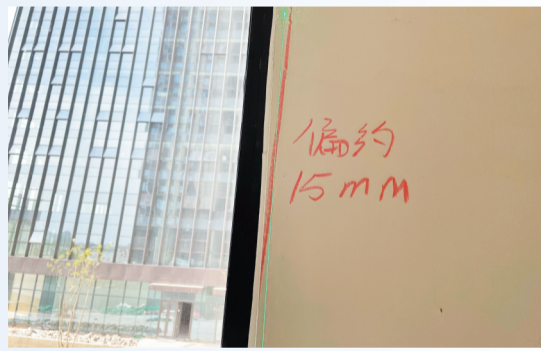

关注小程序后，当你遇到有关房产、装修方面的糟心问题，都可向记者反映情况，本报将积极为你维权。

验房热线：2270753

晨报验房小程序码

卫生间外窗台有破损。

客卫窗框外侧有磕碰变形。

北卧室墙面一处阳角不顺直，偏差约15毫米。

酒驾肇事想跑？无人机锁定哪里逃

男子已被移交交警部门处理

淄博6月6日讯 一个鬼鬼祟祟的身影突然从芦苇丛中冒了出来，自以为无人发现，还在沾沾自喜，却不想早已被头顶的警用无人机“锁定”。

6月1日，沂源县公安局经济开发区派出所利用警用无人机，通过空中搜寻，配合交警部门抓获酒驾肇事逃逸嫌疑人。

6月1日下午5点，沂源县公安局经济开发区派出所接到沂源交警大队求助，称有一名醉酒男子驾车发生交通事故后，为逃避处罚肇事逃逸，请求派出所协助。接到警情后，开发区派出所值班民警立即赶赴现场。