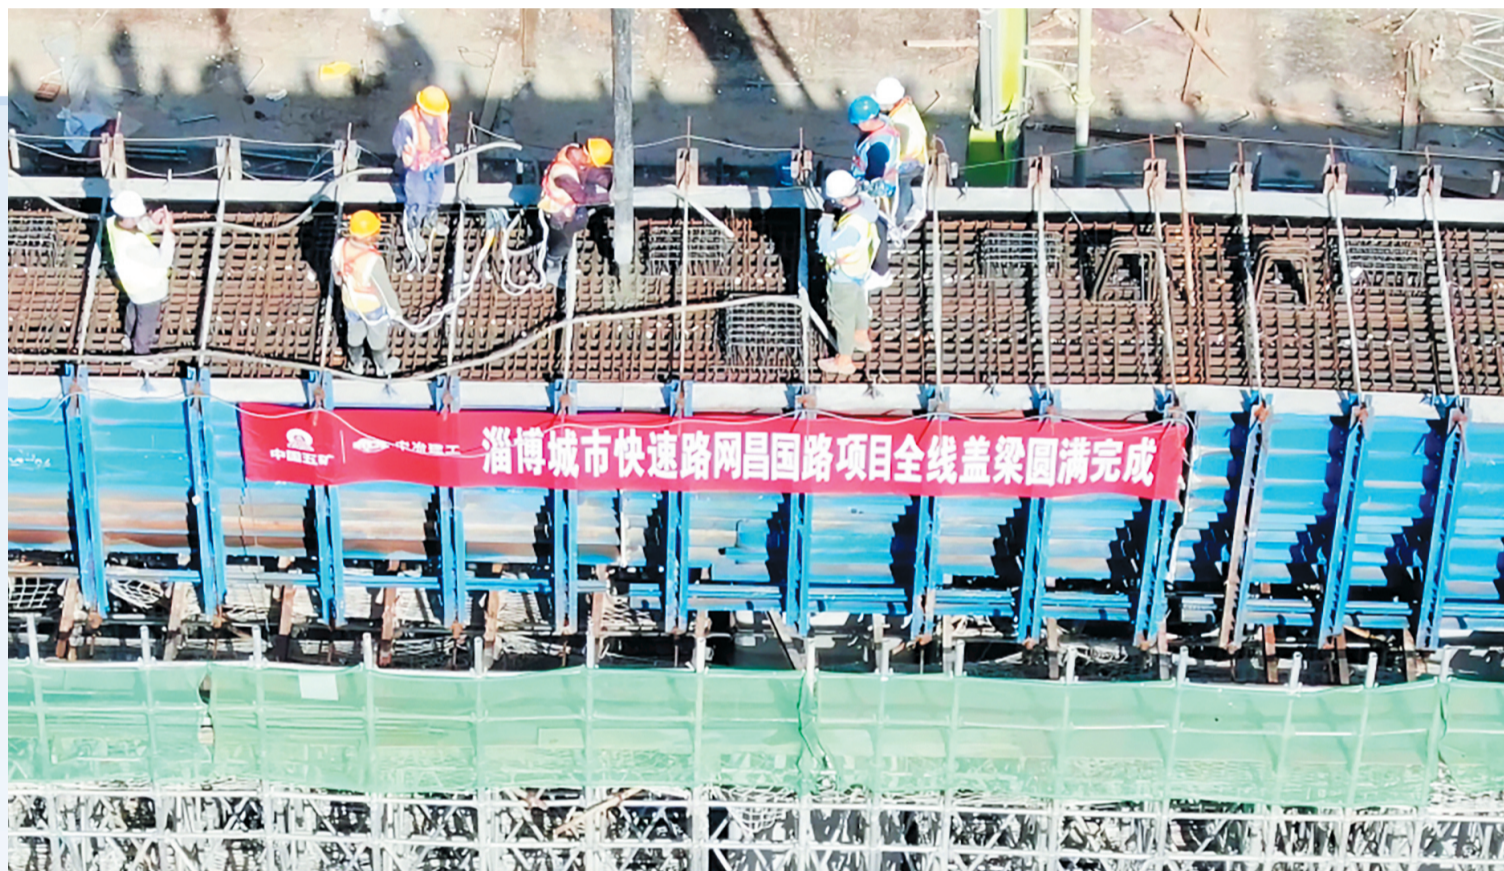

张店对宾馆住宿价格实行“日监测”

发现价格异常及时预警 对涨幅较大的转市场监管部门介入

02版

淄博快速路 进度再刷新

昌国路项目完成全线下部结构施工

2000余人的戮力同心,696个日夜的群力奋战,2.6万吨钢筋、22.49万方混凝土……共同架起了这条路的钢筋铁骨。近日,淄博市城市快速路网一期工程昌国路项目如期完成全线下部结构施工任务,该段建设全面步入新的施工阶段。

大众日报淄博融媒体中心记者 王莉莉 高钊 通讯员 杨昆

我国可重复使用试验航天器成功着陆

后续可降低航天发射成本 提供更加便捷廉价运载方式

12版