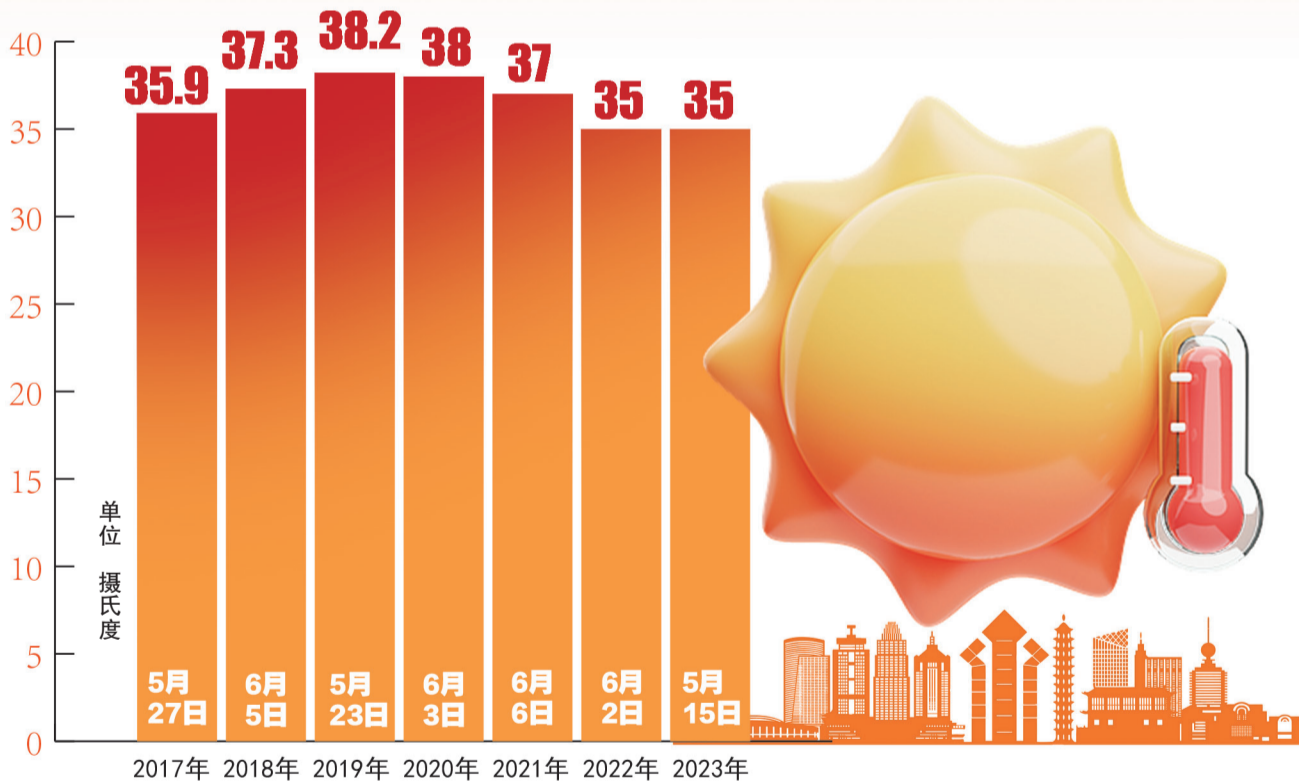

5个工作日为融资困难企业放款两个亿

看张店如何 为企业发展注入金融“活水”

02版

火热开场

淄博迎近7年最早高温“连击”

省气象台继续发布高温黄色预警 今明高温持续注意防范

(张店近年气温数据)

03版

聚焦离校两年内未就业高校毕业生和16至24岁青年

十部门启动百万就业见习岗位募集计划

13版