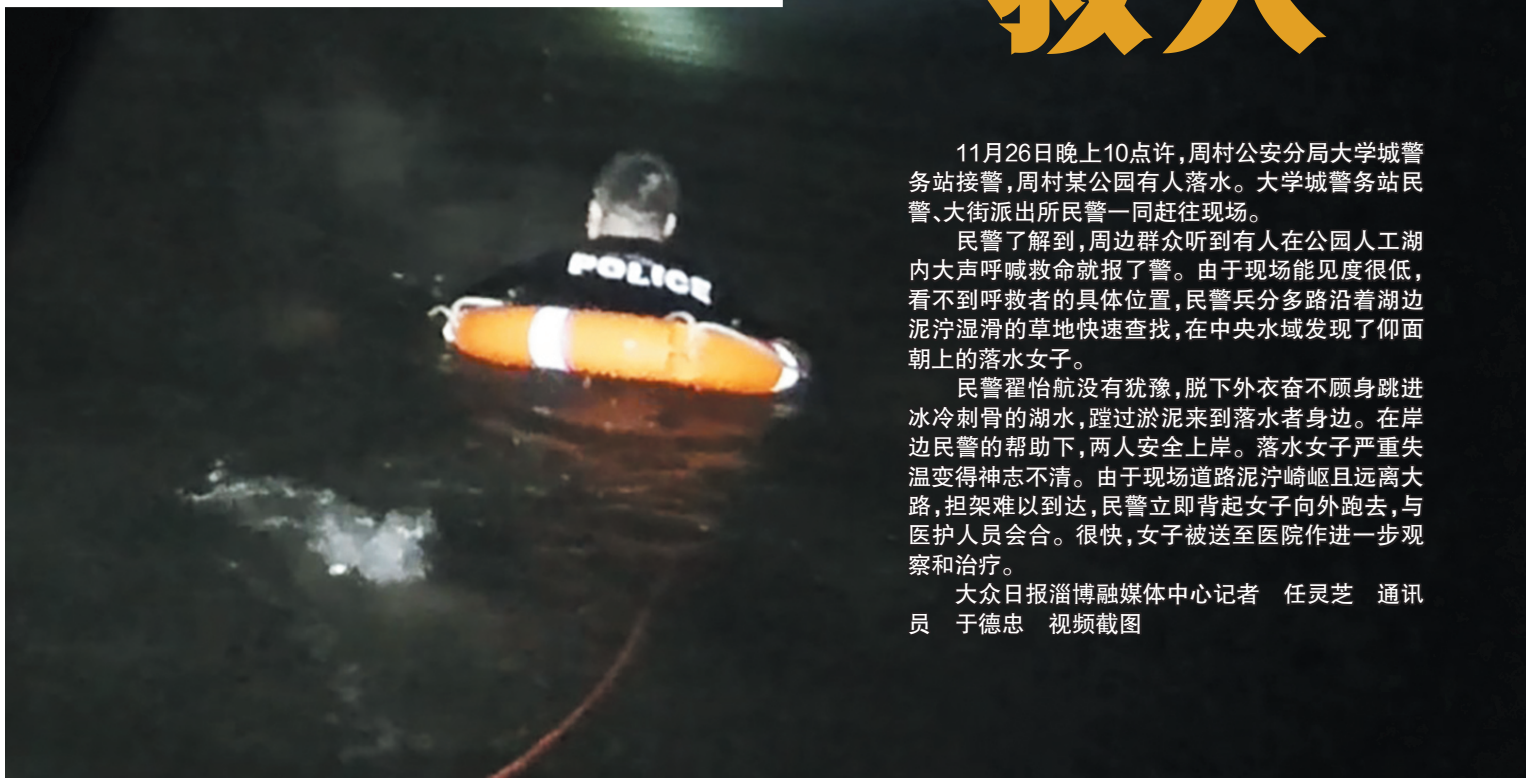

推进辅助生殖技术项目逐步纳入医保 推行同城同病同价 山东出台25条医保支持政策措施

12版

冬夜湖水冰冷刺骨
他救人的样子很暖

跳湖 救人

11月26日晚上10时许,周村公安分局大学城警务站接警,周村某公园有人落水。大学城警务站民警、大街派出所民警一同赶往现场。

民警了解到,周边群众听到有人在公园人工湖内大声呼喊救命就报了警。由于现场能见度很低,看不到呼救者的具体位置,民警兵分多路沿着湖边泥泞湿滑的草地快速查找,在中央水域发现了仰面朝上的落水女子。

民警翟怡航没有犹豫,脱下外衣奋不顾身跳进冰冷刺骨的湖水,蹚过淤泥来到落水者身边。在岸边民警的帮助下,两人安全上岸。落水女子严重失温变得神志不清。由于现场道路泥泞崎岖且远离大路,担架难以到达,民警立即背起女子向外跑去,与医护人员会合。很快,女子被送至医院作进一步观察和治疗。

大众日报淄博融媒体中心记者 任灵芝 通讯员 于德忠 视频截图

流感进入高发期 专家支招预防

09版

最低温-7℃ 淄博再迎降温天

注意防寒保暖 周六起气温回升