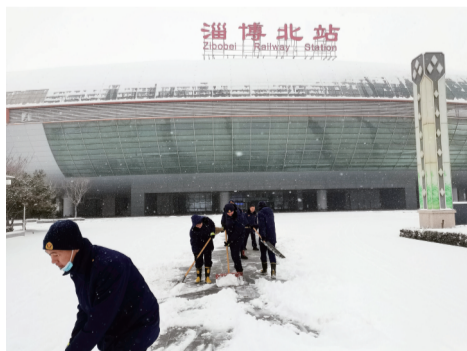

2月20日夜间,淄博出现降雪。21日一大早,淄博北站广场管理科迅速行动,第一时间组织人员开展清融雪作业。同时,鲁中消防救援支队的官兵们也加入到清理积雪的工作中来,在大家的共同协作下,火车站广场积雪被逐一清理。

大众日报淄博融媒体中心记者 潘赞名
通讯员 隗金忠 刘芳