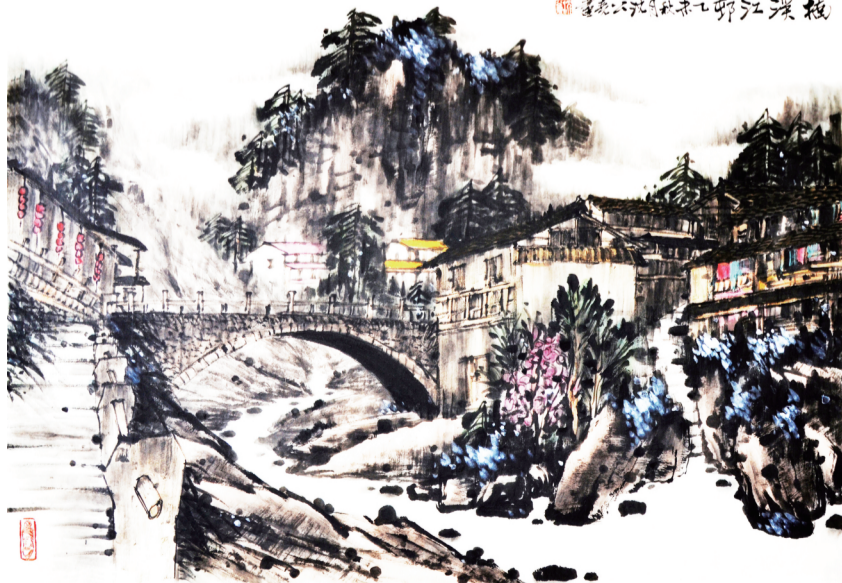

《楠溪江村》98x69cm